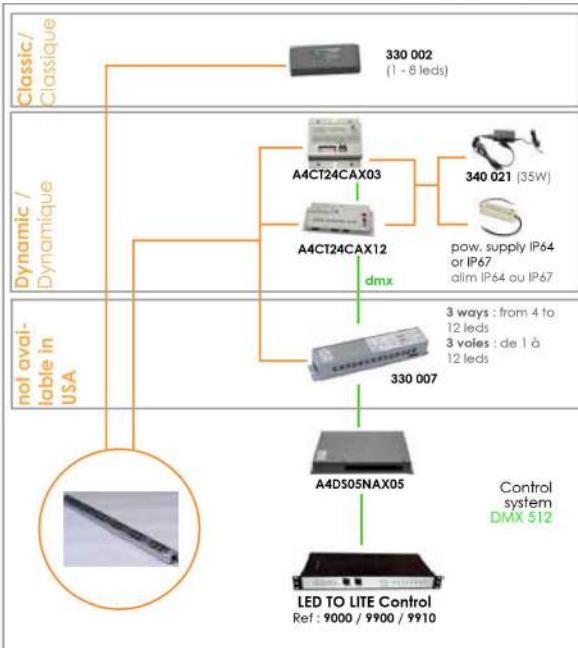

+ Connection / connexion