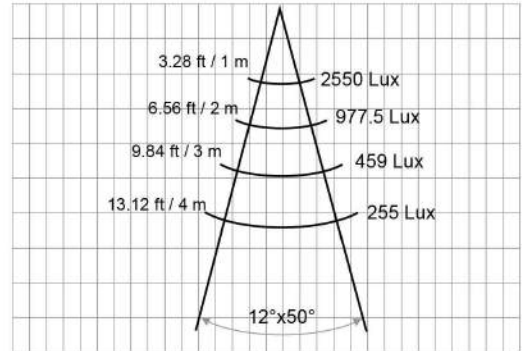

+ Photometric / photométrie

+ Associated products / produits associés

Product / Produit	Page / Page
330 002 (1 to 8 LED 1W / 1 à 8 leds 1W)	[104]
330 007 (Power supply / Alim-driver)	[108]
A4CT24CAX03 (3 ways / 3 voies)	[109]
A4CT24CAX12 (12 ways / 12 voies)	[108]