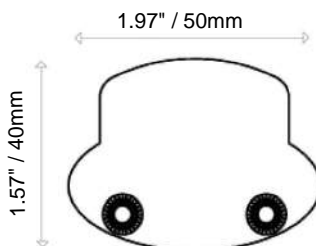

dynamic

outdoor indoor
960°C IP66 IP43 C E III

Artline Dynamic is powered with the latest generation of high brightness 1.2W Red – Green – Blue LED. **Artline Dynamic** is a world reference for color changing architectural & directional linear lighting. **Artline Dynamic** is also the slimmest lighting fixture available on the market.

Thousands of **Artline Dynamic** have been already installed all around the world since 2005. The independent power supply makes the installation and maintenance process much easier. **Artline Dynamic** is also controllable and programmable through LEDTOLIGHT DMX 512 Control system.

Artline Dynamic is available with 12°X50° and 50° - Different sizes - Other angles in option.

Other options: Glare shield – Different bracket sizes – different body colors.

Artline Dynamic est équipé de LED 1.2W Trichromic - Rouge - Vert - Bleu - haute luminosité de dernière génération.

Artline Dynamic est l'appareil de référence pour l'éclairage architectural linéaire directionnel à changeur de couleurs. Les optiques spéciales de ce luminaire permettent un allongement du faisceau lumineux exceptionnel pour une parfaite répartition de la lumière projetée sur la surface éclairée.

Des milliers de **Artline Dynamic** équipent déjà de nombreux édifices de prestige dans le monde. **Artline Dynamic** est aussi le plus fin des appareils d'éclairage architectural de sa catégorie.

L'alimentation de **Artline Dynamic** est indépendante, pour simplifier l'exploitation - maintenance. L'appareil est programmable et pilotable avec LEDTOLIGHT Control DMX 512.

Angles disponibles : 12x50° et 50°. Autres angles en option. IP67 pour un usage extérieur intensif.

+ References / références

SKU/REF	Usage	Length/Longueur	Type	Color	Nb LED	Power
LA A	E (ext)/I (inter)	{3,74'' / 95mm} AA	○ M	012/030/050/LXA	3	4W
LA A	E (ext)/I (inter)	{15,75'' / 400mm} AD	○ M	012/030/050/LXA	4	5W
LA A	E (ext)/I (inter)	{23,62'' / 600mm} AF	○ M	012/030/050/LXA	6	8W
LA A	E (ext)/I (inter)	*{31,50'' / 800mm} AH	○ M	012/030/050/LXA	8	10W
LA A	E (ext)/I (inter)	*{42,24'' / 1200mm} AJ	○ M	012/030/050/LXA	12	15W
LA A	E (ext)/I (inter)	{3,74'' / 95mm} AA	○○ B	012/030/050/LXA	3	4W
LA A	E (ext)/I (inter)	{15,75'' / 400mm} AD	○○ B	012/030/050/LXA	8	10W
LA A	E (ext)/I (inter)	{23,62'' / 600mm} AF	○○ B	012/030/050/LXA	12	16W
LA A	E (ext)/I (inter)	*{31,50'' / 800mm} AH	○○ B	012/030/050/LXA	16	20W
LA A	E (ext)/I (inter)	*{42,24'' / 1200mm} AJ	○○ B	012/030/050/LXA	24	29W
LA A	E (ext)/I (inter)	{3,74'' / 95mm} AA	○○○ T	012/030/050/LXA	3	4W
LA A	E (ext)/I (inter)	{15,75'' / 400mm} AD	○○○ T	012/030/050/LXA	12	15W
LA A	E (ext)/I (inter)	{23,62'' / 600mm} AF	○○○ T	012/030/050/LXA	18	22W
LA A	E (ext)/I (inter)	*{31,50'' / 800mm} AH	○○○ T	012/030/050/LXA	24	29W
LA A	E (ext)/I (inter)	*{42,24'' / 1200mm} AJ	○○○ T	012/030/050/LXA	36	44W

* : not available in USA

+ Led

● AMB / ● BCH / ○ BFR / ● RGE / ● VER / ● BLE / ● RGB / ● ABC / ● ABF

012 : 12° - 030 : 30° - 050 : 50° - LXA : 12°x50°

bracket/fixation : S (without/sans) / C (short/courtes) / L (long/langues)

[p122]